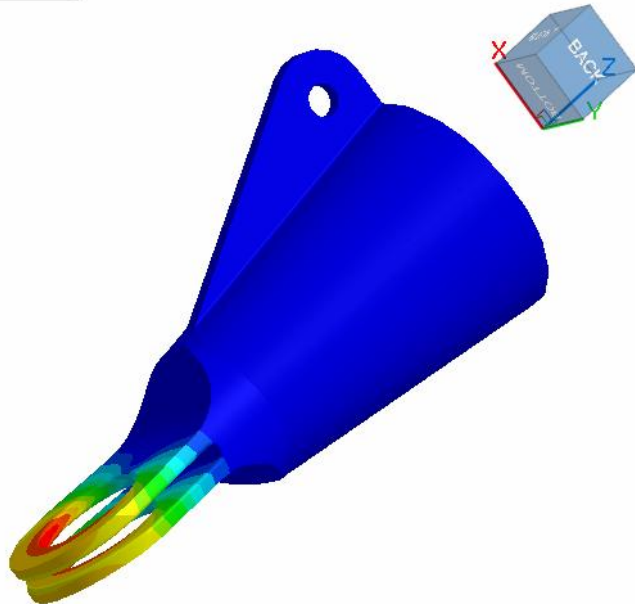

後處理-最大/最小值顯示

Simple, but Everything.

- 連續輪廓
- 最大/最小
- 特徵線視圖
- 動畫
- 刻度顯示

顯示

- 連續輪廓
- 最大/最小
- 特徵線視圖
- 動畫
- 刻度顯示

顯示

分析類型 線性分析-1
 結果 位移-XYZ

未勾選最大/最小值顯示

分析類型 線性分析-1
 結果 位移-XYZ

勾選最大/最小值顯示