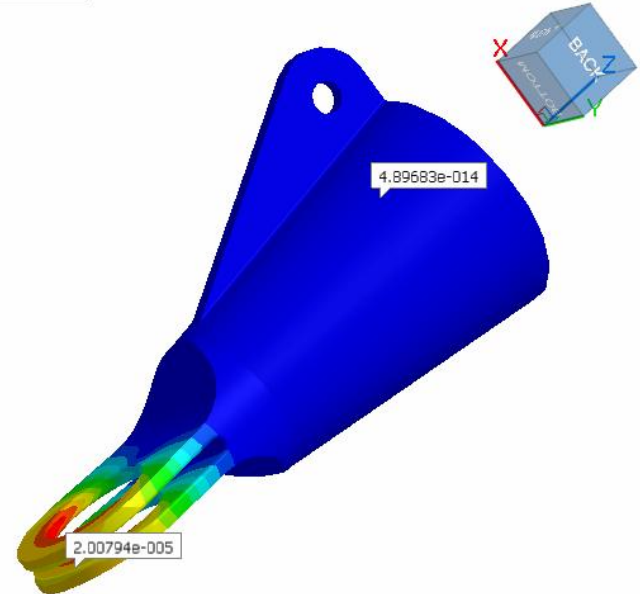

後處理-最大/最小值顯示

Simple, but Everything.

- 連續輪廓
- 最大/最小
- 特徵線視圖
- 動畫
- 刻度顯示

顯示

- 連續輪廓
- 最大/最小
- 特徵線視圖
- 動畫
- 刻度顯示

顯示

分析類型 線性分析-1
 結果 位移-XYZ

未勾選最大/最小值顯示

分析類型 線性分析-1
 結果 位移-XYZ

勾選最大/最小值顯示